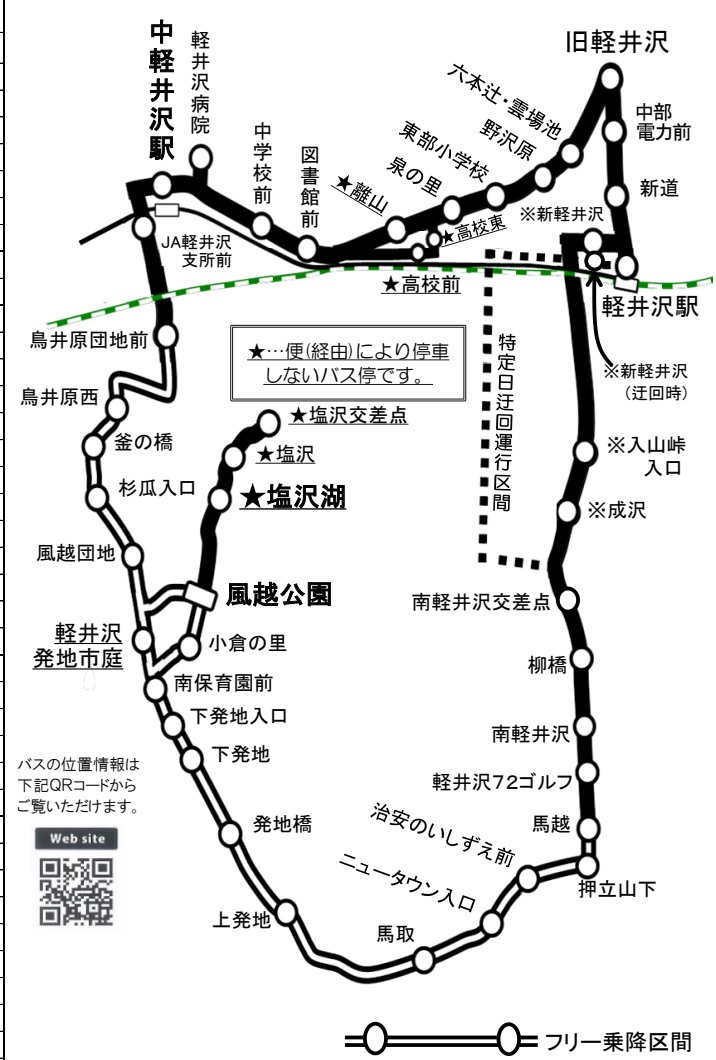

軽井沢町内循環バス(東・南廻り線) 路線図

※入山峠入口・成沢：迂回運行期間中は通過します。  
 ※新軽井沢：迂回期間は停留所が移設となります。

**2023年 迂回運行期間**  
 4月22日～5月7日, 7月15日～8月31日, 9月16日～9月24日  
 10月7日～10月9日, 11月3日～11月5日

軽井沢町内循環バス(東・南廻り線) ~ご利用案内~

- ・印は、車いすをご利用のお客さまがご利用いただける停留所です。車いすをご利用のお客さまは、おそれいりますが前日までに西武観光バス軽井沢営業所にご連絡ください。
- ・運賃は一律100円です。小学生以下の方は1回50円でご乗車いただけます。・身体障害者手帳・療育手帳・精神障害者保健福祉手帳を保持の方、および同伴する介護人(付添人)1名の方は手帳の提示により運賃が半額の50円となります。
- ・運賃は【あと払い】方式です。ご乗車の際は始発停留所も含めて整理券をお取りください。お降りの際はおつりのないよう運賃箱に運賃をお支払いください。
- ・ICカードは乗車の際は乗車口のカードリーダーにICカードをタッチして下さい。お降りの際は運賃箱のカードリーダーにICカードをタッチして下さい。
- ・軽井沢病院、中軽井沢にて、西コース/北廻り線へお乗り継ぎができます。お乗り継ぎをご希望のお客さまは、乗り継ぎ先の運賃を含む料金100円をお支払の上、乗継券の発行を受けてください。当日1回に限りお乗り継ぎいただけます。
- ・バス車内等で、軽井沢町内循環バス(東・南廻り線/西コース/北廻り線)と西武観光バス南軽井沢線にてご利用いただける回数券(100円券11枚つづり)を1,000円で発売しております。
- ・軽井沢町内循環バス(東・南廻り線)の現在位置状況をスマートフォン・パソコン等でご覧いただけます。(http://www.thread.ne.jp/kta2/busdoko.html)
- ・詳しくは、軽井沢町ホームページをご覧ください。トップページ→防犯・防災・交通→交通・防犯→町内循環バス東・南廻り線